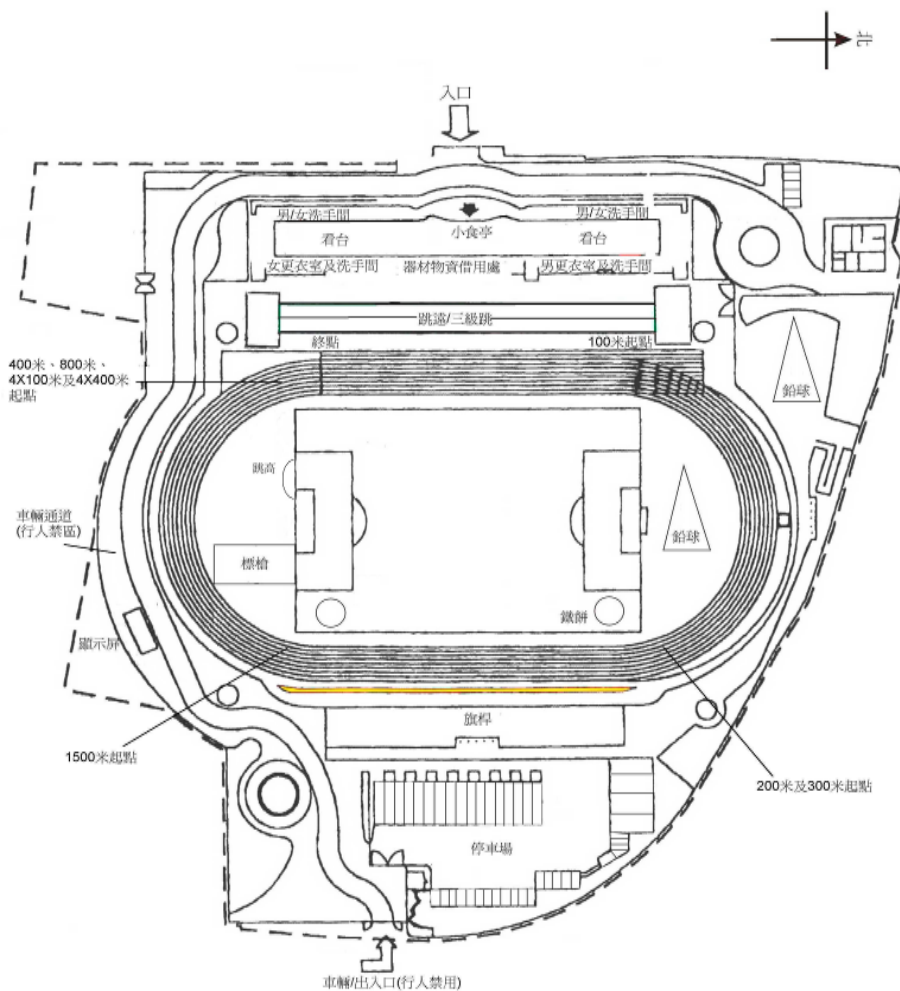

*大會保留一切對本比賽規則作出修訂之權利。

Sports Ground Floor Plan

馬鞍山運動場平面圖

青商運動會 2026 - 賽程表

時間	男子			女子				
	徑賽	田賽	其他	徑賽	田賽	其他		
0900 - 0915	800 米決賽	跳高/ 跳遠	鉛球	800 米決賽	跳高/ 跳遠	鉛球		
0915 - 0930	200 米初賽(公開組) 200 米決賽(資深組)			200 米初賽(公開組) 200 米決賽(資深組)				
	0930 - 0945			400 米初賽(公開組) 400 米決賽(資深組)			400 米初賽(公開組) 400 米決賽(資深組)	
0945 - 1000	400 米初賽(公開組) 400 米決賽(資深組)			100 米初賽 (公開組及資深組)			100 米初賽(公開組) 100 米決賽(資深組)	
1000 - 1015	100 米初賽 (公開組及資深組)			100 米初賽(公開組) 100 米決賽(資深組)				
1015 - 1030	會長賽 100 米決賽	會長賽 100 米決賽						
1030 - 1045								
1045 - 1100	開幕禮及頒獎禮							
1100 - 1115								
1115 - 1130								
1130 - 1145	4 X 100 米決賽	跳遠	鉛球	4 X 100 米決賽	跳遠	鉛球		
1145 - 1200	3000 米決賽			頒獎禮			3000 米決賽	
1200 - 1215								頒獎禮
1215 - 1230								
1230 - 1245								
1245 - 1300								
1300 - 1315	午膳							
1315 - 1330								
1330 - 1345								
1345 - 1400								
1400 - 1415	200 米決賽(公開組)	頒獎禮	頒獎禮	200 米決賽(公開組)	頒獎禮	頒獎禮		
1415 - 1430	400 米決賽(公開組)			400 米決賽(公開組)				
1430 - 1445	100 米決賽 (公開組及資深組)			100 米決賽(公開組)				
1445 - 1500	1500 米決賽			1500 米決賽				
1500 - 1515								
1515 - 1530								
1530 - 1545	4 X 100 米混合決賽			4 X 100 米混合決賽				
1545 - 1600	4 X 400 米決賽			4 X 400 米決賽				
1600 - 1615								
1615 - 1630	邀請賽及親子接力賽							
1630 - 1645	頒獎禮							
1645 - 1700	頒獎禮							