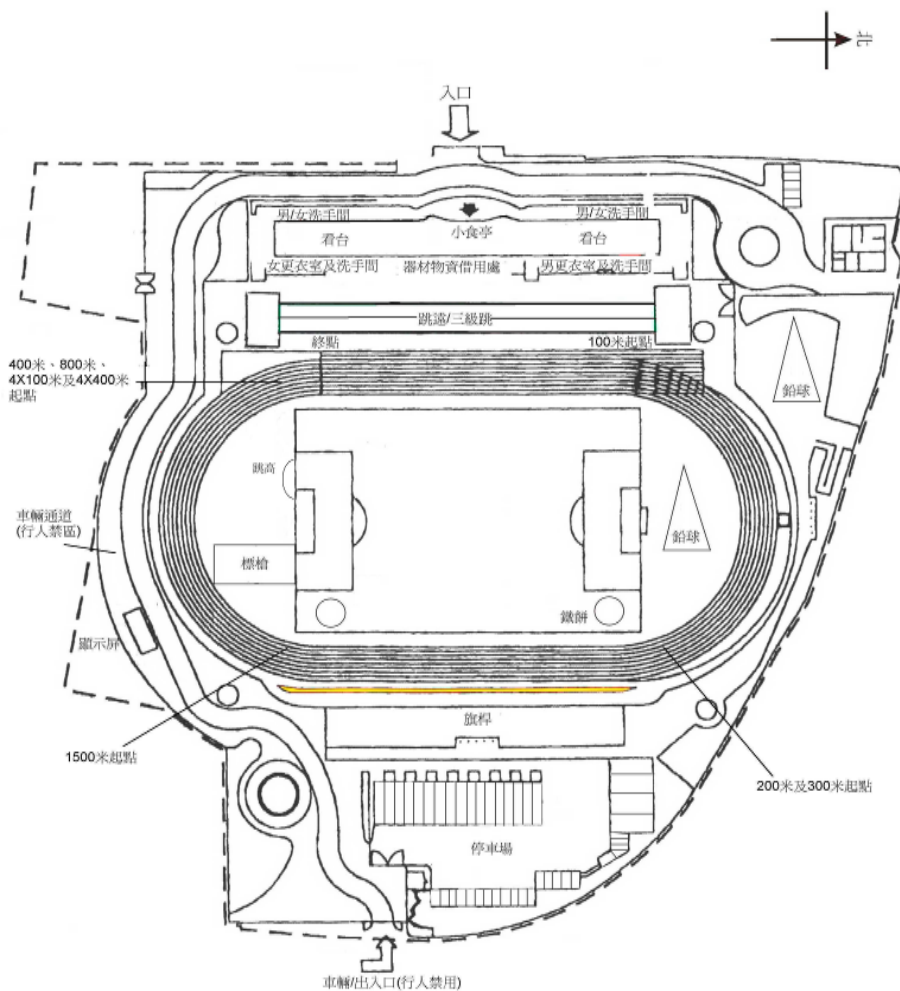

*大會保留一切對本比賽規則作出修訂之權利。

Sports Ground Floor Plan

馬鞍山運動場平面圖

青商運動會 2026 - 賽程表

時間	男子			女子				
	徑賽	田賽	其他	徑賽	田賽	其他		
0900 - 0915	800 米決賽	跳高/ 跳遠	鉛球	800 米決賽	跳高/ 跳遠	鉛球		
0915 - 0930	200 米初賽(公開組) 200 米決賽(資深組)			200 米初賽(公開組) 200 米決賽(資深組)				
	0930 - 0945			400 米初賽(公開組) 400 米決賽(資深組)			400 米初賽(公開組) 400 米決賽(資深組)	
1000 - 1015	100 米初賽			100 米初賽(公開組)				
1015 - 1030	(公開組及資深組)			100 米決賽(資深組)				
1030 - 1045	會長賽 100 米決賽	會長賽 100 米決賽						
1045 - 1100	開幕禮及頒獎禮							
1100 - 1115								
1115 - 1130								
1130 - 1145	4 X 100 米決賽	跳遠	鉛球	4 X 100 米決賽	跳遠	鉛球		
1145 - 1200	3000 米決賽			頒獎禮			3000 米決賽	
1200 - 1215								頒獎禮
1215 - 1230								
1230 - 1245								
1245 - 1300								
1300 - 1315	午膳							
1315 - 1330								
1330 - 1345								
1345 - 1400								
1400 - 1415	200 米決賽(公開組)	跳遠	鉛球	200 米決賽(公開組)	跳遠	鉛球		
1415 - 1430	400 米決賽(公開組)			400 米決賽(公開組)				
1430 - 1445	100 米決賽 (公開組及資深組)			100 米決賽(公開組)				
1445 - 1500	1500米決賽			頒獎禮			1500米決賽	
1500 - 1515								
1515 - 1530								
1530 - 1545	4 X 100 米混合決賽			4 X 100 米混合決賽				
1545 - 1600	4 X 400米決賽			頒獎禮			4 X 400米決賽	
1600 - 1615								
1615 - 1630	邀請賽及親子接力賽							
1630 - 1645	頒獎禮							
1645 - 1700	頒獎禮							